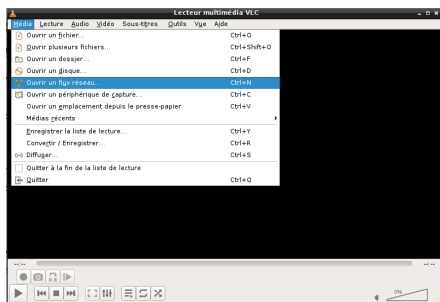

Radio fluflu

Est une webradio expérimentalo et modeste qui diffuse sur <http://5.196.66.118:8000/radio>

Ecouter ?

On peut l'écouter en entrant l'adresse suivante dans son lecteur audio : <http://5.196.66.118:8000/radio> ou avec son navigateur, par une page web, quelques exemples ci-dessous.

Avec VLC

VLC fonctionne sur Linux, MacOS ou Windows. Il est possible de le télécharger et de l'installer depuis <http://www.videolan.org/>

Dans le menu "média", choisir "ouvrir un flux réseau" et entrer l'adresse, ce qui donne en image :