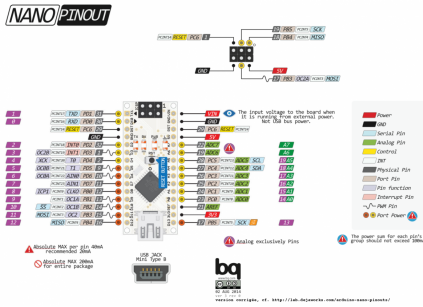

Arduino Nano

Article extrait de : <http://www.lesporteslogiques.net/wiki/> - WIKI Les Portes Logiques

Adresse : http://www.lesporteslogiques.net/wiki/materiel/arduino_nano/start?rev=1680011832

Article mis à jour : 2023/03/28 15:57