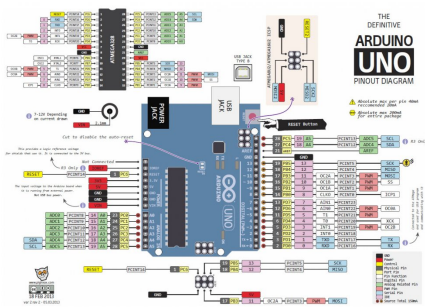

# Arduino Uno

Article extrait de : <http://www.lesporteslogiques.net/wiki/> - **WIKI Les Portes Logiques**

Adresse : [http://www.lesporteslogiques.net/wiki/materiel/arduino\\_uno/start?rev=1763740652](http://www.lesporteslogiques.net/wiki/materiel/arduino_uno/start?rev=1763740652)