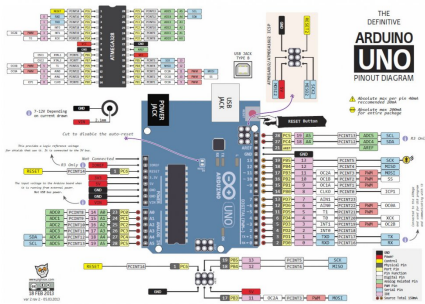

Arduino Uno

Article extrait de : <http://www.lesporteslogiques.net/wiki/> - **WIKI Les Portes Logiques**

Adresse : http://www.lesporteslogiques.net/wiki/materiel/arduino_uno/start?rev=1763740652

Article mis à jour : **2025/11/21 16:57**