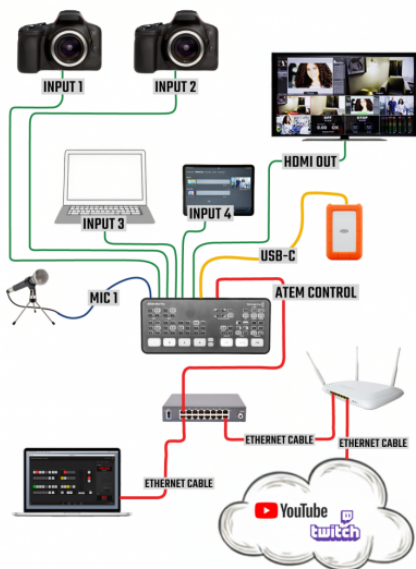

Console de mixage vidéo Blackmagic Atem mini pro iso

Acheté chez Thomann.de le 27 mars 2024, garantie ?

Documentation

- [Fiche technique \(pdf, fr\)](#)
- [Manuel d'utilisation \(pdf, fr\)](#)
- page fabricant : <https://www.blackmagicdesign.com/fr/products/atemmini/techspecs/W-APS-15>

Caractéristiques

- 4 entrées HDMI
- 2 entrées audio minijack stéréo
- 1 sortie HDMI
- 1 sortie ethernet pour streaming

Exemple de configuration (source de l'image : adorama.com)

Installation

Utilisation

Multistream ? «If you want to stream to multiple destinations simultaneously, you can use a Raspberry Pi running NGINX with the RTMP module.» ([source](#))

Ressources

Article extrait de : <http://www.lesporteslogiques.net/wiki/> - **WIKI Les Portes Logiques**

Adresse :

http://www.lesporteslogiques.net/wiki/materiel/console_mixage_video_blackmagic_ateem_mini_pro_iso