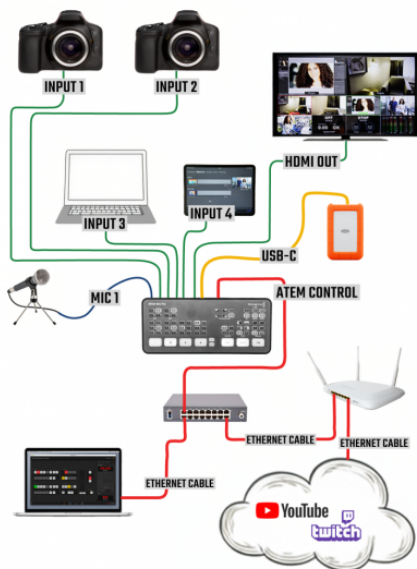

Console de mixage vidéo Blackmagic Atem mini pro iso

Acheté chez Thomann.de le 27 mars 2024, garantie ?

Documentation

- [Fiche technique \(pdf, fr\)](#)
- [Manuel d'utilisation \(pdf, fr\)](#)
- page fabricant : <https://www.blackmagicdesign.com/fr/products/atemmini/techspecs/W-APS-15>

Caractéristiques

- 4 entrées HDMI
- 2 entrées audio minijack stéréo
- 1 sortie HDMI
- 1 sortie ethernet pour streaming

Exemple de configuration (source de l'image : adorama.com)

Installation

Utilisation

Multistream ? «If you want to stream to multiple destinations simultaneously, you can use a Raspberry Pi running NGINX with the RTMP module.» ([source](#))

Ressources

Article extrait de : <http://www.lesporteslogiques.net/wiki/> - **WIKI Les Portes Logiques**

Adresse :

http://www.lesporteslogiques.net/wiki/materiel/console_mixage_video_blackmagic_ateem_mini_pro_iso