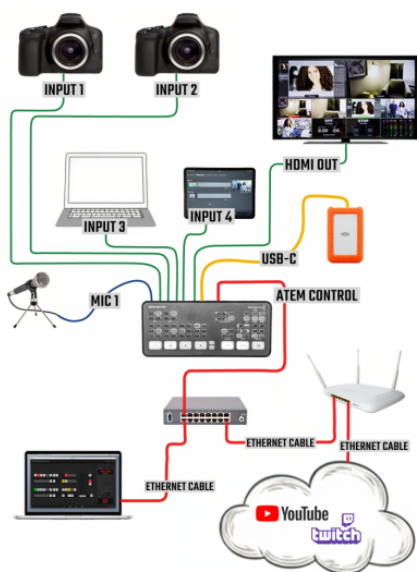

Console de mixage vidéo Blackmagic Atem mini pro iso

Acheté chez Thomann.de le 27 mars 2024, garantie ?

Documentation

- [Fiche technique \(pdf, fr\)](#)
- [Manuel d'utilisation \(pdf, fr\)](#)
- page fabricant : <https://www.blackmagicdesign.com/fr/products/atemmini/techspecs/W-APS-15>

Caractéristiques

- 4 entrées HDMI
- 2 entrées audio minijack stéréo
- 1 sortie HDMI
- 1 sortie ethernet pour streaming

Exemple de configuration (source de l'image : adorama.com)

Installation

Utilisation

Multistream ? «If you want to stream to multiple destinations simultaneously, you can use a Raspberry Pi running NGINX with the RTMP module.» ([source](#))

Ressources

Article extrait de : <http://www.lesporteslogiques.net/wiki/> - **WIKI Les Portes Logiques**

Adresse :

http://www.lesporteslogiques.net/wiki/materiel/console_mixage_video_blackmagic_ateem_mini_pro_iso