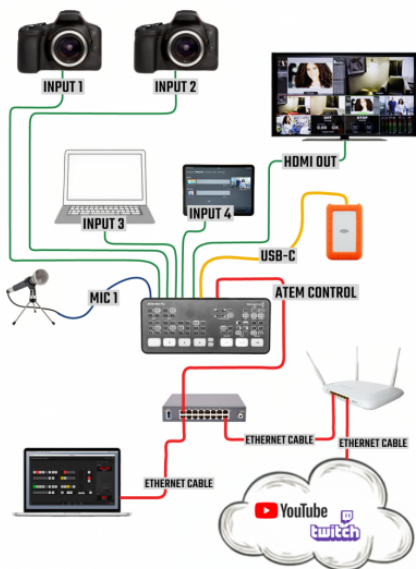

## Caractéristiques

- 4 entrées HDMI
- 2 entrées audio minijack stéréo
- 1 sortie HDMI
- 1 sortie ethernet pour streaming

Exemple de configuration (source de l'image : [adorama.com](http://adorama.com))

## Utilisation

**Multistream ?** «If you want to stream to multiple destinations simultaneously, you can use a Raspberry Pi running NGINX with the RTMP module.» ([source](#))

## Ressources

Article extrait de : <http://www.lesporteslogiques.net/wiki/> - **WIKI Les Portes Logiques**

Adresse :

[http://www.lesporteslogiques.net/wiki/materiel/console\\_mixage\\_video\\_blackmagic\\_ateem\\_mini\\_pro\\_iso](http://www.lesporteslogiques.net/wiki/materiel/console_mixage_video_blackmagic_ateem_mini_pro_iso)