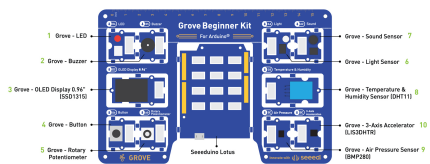

# Grove Beginner Kit for Arduino

voir aussi [Le système Grove](#)

<https://wiki.seeedstudio.com/Grove-Beginner-Kit-For-Arduino/>

Article extrait de : <http://www.lesporteslogiques.net/wiki/> - **WIKI Les Portes Logiques**

Adresse : [http://www.lesporteslogiques.net/wiki/materiel/grove\\_beginner\\_kit\\_for\\_arduino?rev=1669207907](http://www.lesporteslogiques.net/wiki/materiel/grove_beginner_kit_for_arduino?rev=1669207907)