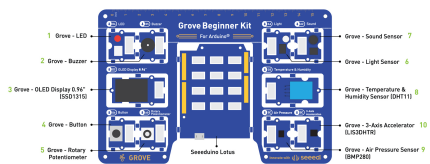

Grove Beginner Kit for Arduino

voir aussi [Le système Grove](#)

<https://wiki.seeedstudio.com/Grove-Beginner-Kit-For-Arduino/>

Article extrait de : <http://www.lesporteslogiques.net/wiki/> - **WIKI Les Portes Logiques**

Adresse : http://www.lesporteslogiques.net/wiki/materiel/grove_beginner_kit_for_arduino?rev=1669207907

Article mis à jour: **2022/11/23 13:51**