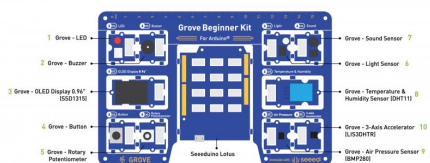

Grove Beginner Kit for Arduino

voir aussi [Le système Grove](#)

<https://wiki.seeedstudio.com/Grove-Beginner-Kit-For-Arduino/>

Article extrait de : <http://www.lesporteslogiques.net/wiki/> - **WIKI Les Portes Logiques**

Adresse : http://www.lesporteslogiques.net/wiki/materiel/grove_beginner_kit_for_arduino?rev=1669207967

Article mis à jour: **2022/11/23 13:52**