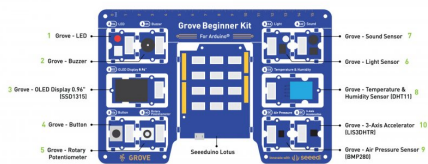

Grove Beginner Kit for Arduino

voir aussi [Le système Grove](#)

<https://wiki.seeedstudio.com/Grove-Beginner-Kit-For-Arduino/>

Article extrait de : <http://www.lesporteslogiques.net/wiki/> - **WIKI Les Portes Logiques**

Adresse : http://www.lesporteslogiques.net/wiki/materiel/grove_beginner_kit_for_arduino?rev=1669207967

Article mis à jour: **2022/11/23 13:52**