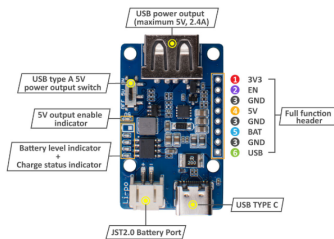

# Lipo Rider Plus

Module électronique de charge de batteries Lipo

Article extrait de : <http://www.lesporteslogiques.net/wiki/> - **WIKI Les Portes Logiques**

Adresse : [http://www.lesporteslogiques.net/wiki/materiel/lipo\\_rider\\_plus?rev=1654069373](http://www.lesporteslogiques.net/wiki/materiel/lipo_rider_plus?rev=1654069373)