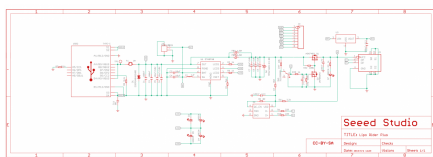

# Lipo Rider Plus

Module électronique de charge de batteries Lipo

Article extrait de : <http://www.lesporteslogiques.net/wiki/> - **WIKI Les Portes Logiques**

Adresse : [http://www.lesporteslogiques.net/wiki/materiel/lipo\\_rider\\_plus?rev=1654069373](http://www.lesporteslogiques.net/wiki/materiel/lipo_rider_plus?rev=1654069373)