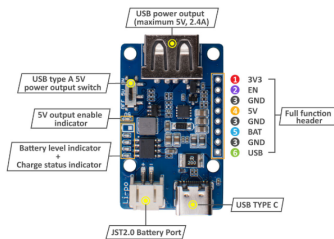

Lipo Rider Plus

Module électronique de charge de batteries Lipo

Article extrait de : <http://www.lesporteslogiques.net/wiki/> - **WIKI Les Portes Logiques**

Adresse : http://www.lesporteslogiques.net/wiki/materiel/lipo_rider_plus?rev=1654069373