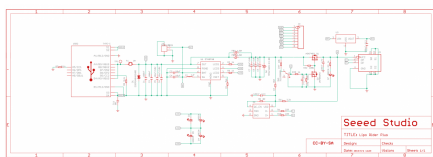

Lipo Rider Plus

Module électronique de charge de batteries Lipo

Article extrait de : <http://www.lesporteslogiques.net/wiki/> - **WIKI Les Portes Logiques**

Adresse : http://www.lesporteslogiques.net/wiki/materiel/lipo_rider_plus?rev=1654069373