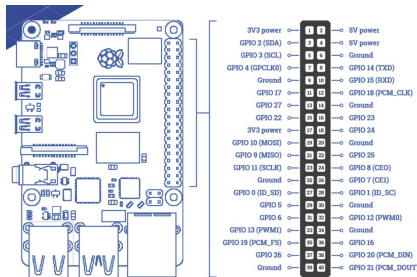

Raspberry Pi

https://en.wikipedia.org/wiki/Raspberry_Pi

Raspberry Pi 4 model B

Article extrait de : <http://www.lesporteslogiques.net/wiki/> - **WIKI Les Portes Logiques**
 Adresse : http://www.lesporteslogiques.net/wiki/materiel/raspberry_pi/start
 Article mis à jour : **2023/03/27 17:07**