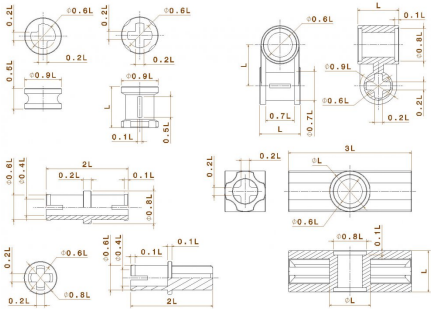

Le système Lego

(Création 12 avril 2023, en cours de rédaction)

Dimensions

Article extrait de : <http://www.lesporteslogiques.net/wiki/> - **WIKI Les Portes Logiques**
Adresse : http://www.lesporteslogiques.net/wiki/materiel/systeme_lego/start?rev=1681290151
Article mis à jour: **2023/04/12 11:02**