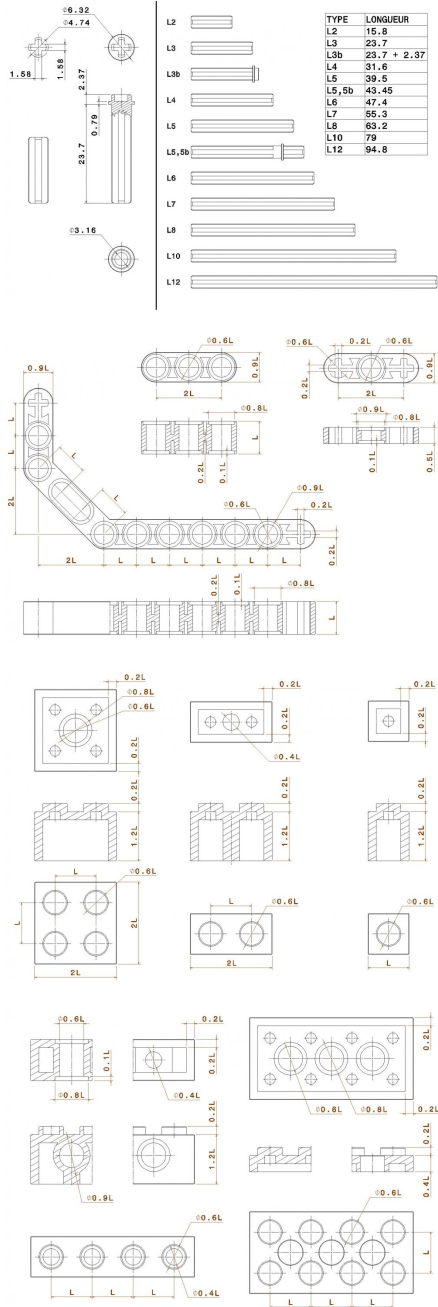

Le système Lego

(Création 12 avril 2023, en cours de rédaction)

Dimensions

Article extrait de : <http://www.lesporteslogiques.net/wiki/> - **WIKI Les Portes Logiques**
Adresse : http://www.lesporteslogiques.net/wiki/materiel/systeme_lego/start?rev=1681290151
Article mis à jour: **2023/04/12 11:02**