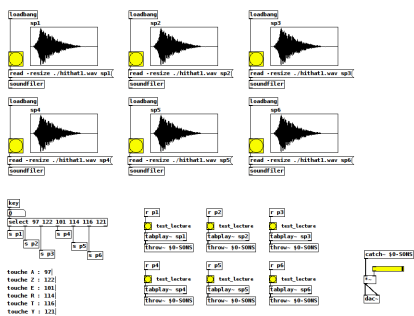

# Computer Pad

Dans l'idée de transformer un ancien ordinateur en drumpad nous avons utilisés le logiciel Pure Data. Il y a une petite latence qui dérange un peu pour faire de la musique avec mais le logiciel fonctionne bien, le problème est due à la latence du clavier...

esteban\_computer\_pad\_001.pd  
[hithat1.wav](#)

Article extrait de : <http://www.lesporteslogiques.net/wiki/> - **WIKI Les Portes Logiques**  
Adresse : [http://www.lesporteslogiques.net/wiki/openatelier/projet/computer\\_pad](http://www.lesporteslogiques.net/wiki/openatelier/projet/computer_pad)  
Article mis à jour : **2020/09/22 17:21**