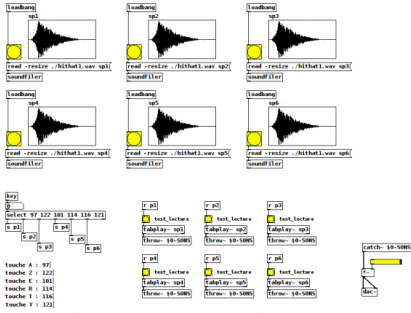

Computer Pad

Dans l'idée de transformer un ancien ordinateur en drumpad nous avons utilisés le logiciel Pure Data. Il y a une petite latence qui dérange un peu pour faire de la musique avec mais le logiciel fonctionne bien, le problème est due à la latence du clavier...