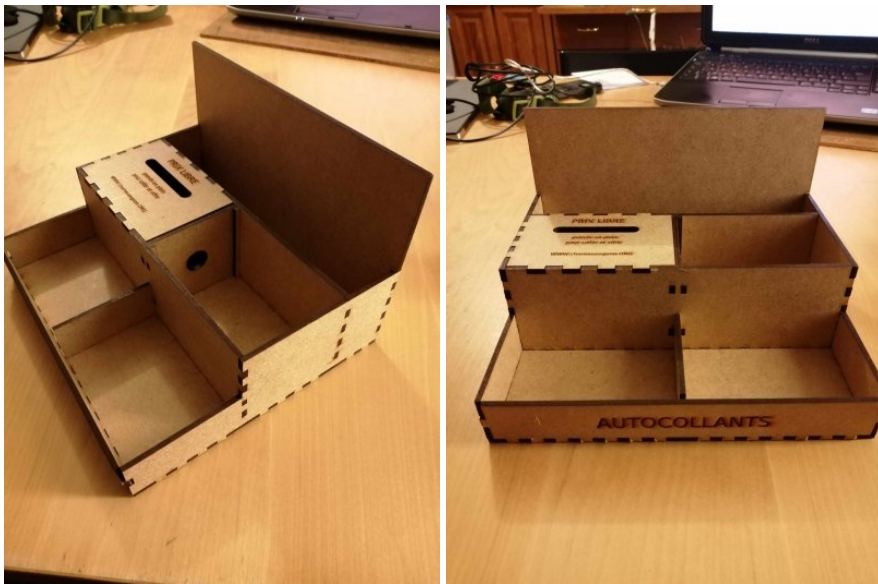

Présentoir d'autocollants Chomeuse Go On

Ce présentoir a été fait pour distribuer plus facilement les autocollants à prix libre du collectif Parisien "Chomeuse Go On". <https://chomeusegoon.org/> Vous pouvez trouver ces stickers engagés sur le site, les imprimer, donner vos idées...L'argent collecté sert à imprimer de nouveaux autocollants.

Plans

[plan présentoir \(svg\)](#)

Conseils de réalisation

Pour réaliser ce présentoir à autocollants du collectif Parisien "chomeuse go on", j'ai commencé par créer 2 boîtes grâce au site : <https://boxes.hackerspace-bamberg.de/> Il y avait une boîte de 3cm de hauteur et une autre de 6cm de hauteur, afin de coupler les deux et ne faire qu'une boîte. Dans les "réglages par défaut", dans "référence" j'ai noté 1, mais je pense qu'il faut mettre 0 pour que les créneaux ne soient pas trop serrés et qu'il n'y ait pas besoin de poncer chaque créneau (mais par contre il faudra les coller). Etant donné que les miens étaient très serrés, j'ai du poncer avec une lime à ongle (créneaux de 1cm).

Avec ces fichiers de base, j'ai pu créer une seule boîte de différentes hauteurs, rajouter un couvercle pour y mettre l'argent, réhausser l'arrière pour y mettre les petites BD que le collectif propose également. Toutes les modifications ont été faites grâce au logiciel Inkscape (open source). Une fois le fichier SVG créé, j'ai envoyé mon fichier sur le logiciel Light Burn pour que ma boîte puisse être découpée avec [la découpeuse laser](#).

J'ai utilisé du contreplaqué de 3mm d'épaisseur. Attention au montage, veillez à respecter un ordre logique, car une fois assemblé (si les créneaux sont très serrés), on ne peut plus démonter, ça risque de casser.