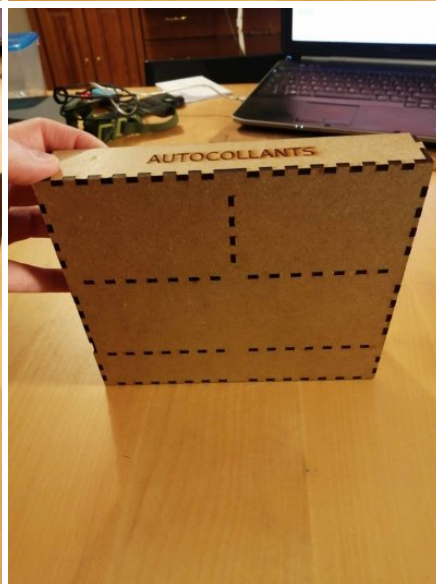

## Présentoir d'autocollants Chomeuse Go On

Ce présentoir a été fait pour distribuer plus facilement les autocollants à prix libre du collectif Parisien "Chomeuse Go On".  
<https://chomeusegoon.org/> Vous pouvez trouver ces stickers engagés sur le site, les imprimer, donner vos idées...L'argent collecté sert à imprimer de nouveaux autocollants.

## Conseils de réalisation

Pour réaliser ce présentoir à autocollants du collectif Parisien "chomeuse go on", j'ai commencé par créer 2 boîtes grâce au site : <https://boxes.hackerspace-bamberg.de/> Il y avait une boîte de 3cm de hauteur et une autre de 6cm de hauteur, afin de coupler les deux et ne faire qu'une boîte. Dans les "réglages par défaut", dans "référence" j'ai noté 1, mais je pense qu'il faut mettre 0 pour que les créneaux ne soient pas trop serrés et qu'il n'y ait pas besoin de poncer chaque créneau (mais par contre il faudra les coller). Etant donné que les miens étaient très serrés, j'ai du poncer avec une lime à ongle (créneaux de 1cm).

Avec ces fichiers de base, j'ai pu créer une seule boîte de différentes hauteurs, rajouter un couvercle pour y mettre l'argent, réhausser l'arrière pour y mettre les petites BD que le collectif propose également. Toutes les modifications ont été faites grâce au logiciel Inkscape (open source). Une fois le fichier SVG créé, j'ai envoyé mon fichier sur le logiciel Light Burn pour que ma boîte puisse être découpée avec [la découpeuse laser](#).

J'ai utilisé du contreplaqué de 3mm d'épaisseur. Attention au montage, veillez à respecter un ordre logique, car une fois assemblé (si les créneaux sont très serrés), on ne peut plus démonter, ça risque de casser.