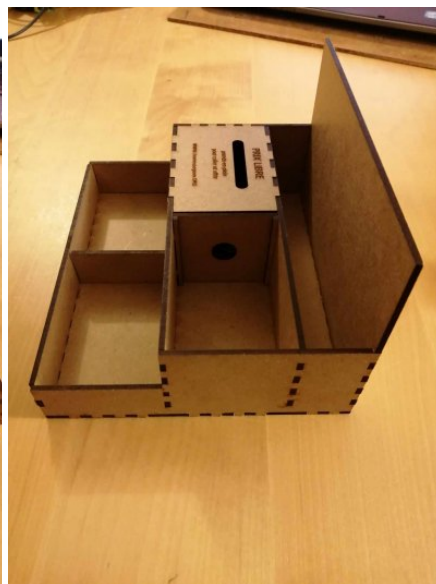

## Présentoir d'autocollants Chomeuse Go On

Ce présentoir a été fait pour distribuer plus facilement les autocollants à prix libre du collectif Parisien "Chomeuse Go On".  
<https://chomeusegoon.org/> Vous pouvez trouver ces stickers engagés sur le site, les imprimer, donner vos idées...L'argent collecté sert à imprimer de nouveaux autocollants.

## Plans

[plan présentoir \(svg\)](#)

## Conseils de réalisation

Pour réaliser ce présentoir à autocollants du collectif Parisien "chomeuse go on", j'ai commencé par créer 2 boîtes grâce au site : <https://boxes.hackerspace-bamberg.de/> Il y avait une boîte de 3cm de hauteur et une autre de 6cm de hauteur, afin de coupler les deux et ne faire qu'une boîte. Dans les "réglages par défaut", dans "référence" j'ai noté 1, mais je pense qu'il faut mettre 0 pour que les créneaux ne soient pas trop serrés et qu'il n'y ait pas besoin de poncer chaque créneau (mais par contre il faudra les coller). Etant donné que les miens étaient très serrés, j'ai du poncer avec une lime à ongle (créneaux de 1cm).

J'ai utilisé du contreplaqué de 3mm d'épaisseur. Attention au montage, veillez à respecter un ordre logique, car une fois assemblé (si les créneaux sont très serrés), on ne peut plus démonter, ça risque de casser.