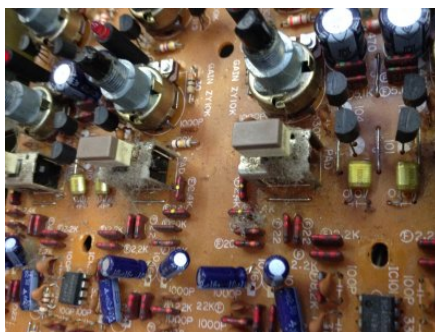

Vues du paysage intérieur:

Cette photo ci-dessus est une partie de la carte d'alimentation. Nous y reviendrons plus tard...

La console s'ouvre comme une valise posée à l'horizontale, comme ceci:

Nous vous laissons le soin d'apprécier une partie de la poussière intérieure:

Article extrait de : <http://www.lesporteslogiques.net/wiki/> - **WIKI Les Portes Logiques**
Adresse : http://www.lesporteslogiques.net/wiki/openatelier/projet/yamaha_emx200?rev=1692363901
Article mis à jour: **2023/08/18 15:05**