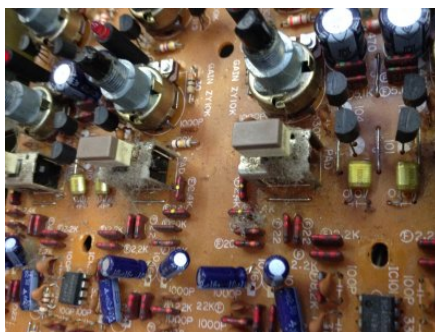

## Photos de la bête avant le début de la restauration

Vues du paysage intérieur:

Cette photo ci-dessus est une partie de la carte d'alimentation. Nous y reviendrons plus tard...

La console s'ouvre comme une valise posée à l'horizontale, comme ceci:

Nous vous laissons le soin d'apprécier une partie de la poussière intérieure:

Article extrait de : <http://www.lesporteslogiques.net/wiki/> - **WIKI Les Portes Logiques**  
Adresse : [http://www.lesporteslogiques.net/wiki/openatelier/projet/yamaha\\_emx200?rev=1692363901](http://www.lesporteslogiques.net/wiki/openatelier/projet/yamaha_emx200?rev=1692363901)  
Article mis à jour: **2023/08/18 15:05**