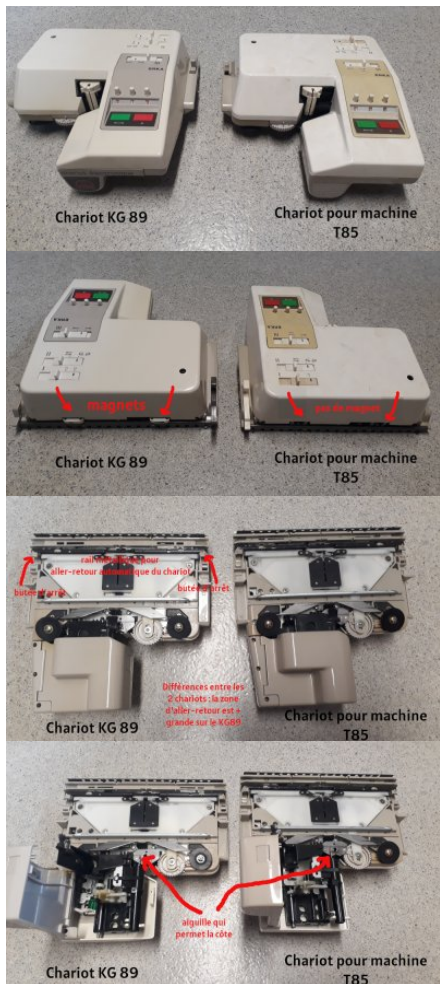

CHARIOT KG (chariot électronique / robot)

Il existe plusieurs type de chariots KG.

Nous possédons le "KG89" et le "KG pour machine T85"

Important de savoir quel type de chariot va avec quel type de machine.

Article extrait de : <http://www.lesporteslogiques.net/wiki/> - WIKI Les Portes Logiques

Adresse :

http://www.lesporteslogiques.net/wiki/outil/machine_a_tricoter_brother_kh940/accessoires?rev=1680085662