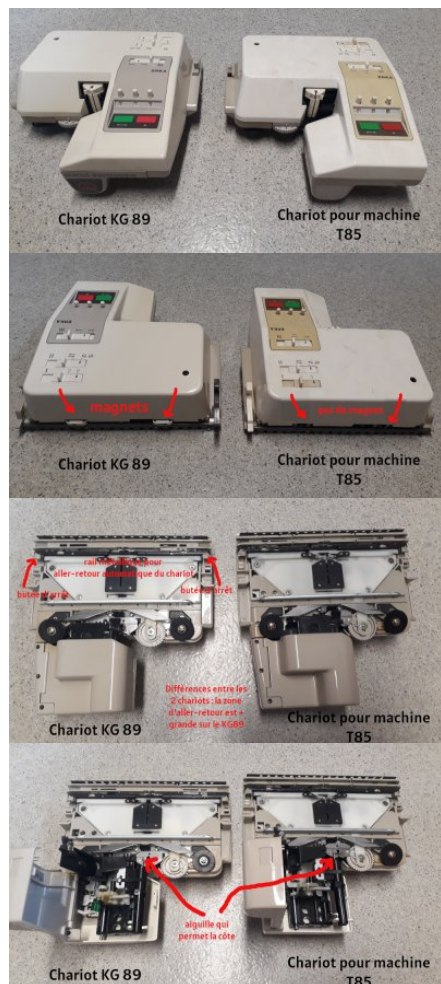

## CHARIOT KG (chariot électronique / robot)

Il existe plusieurs type de chariots KG.

Nous possédons le "KG89" et le "KG pour machine T85"

Important de savoir quel type de chariot va avec quel type de machine.

Article extrait de : <http://www.lesporteslogiques.net/wiki/> - WIKI Les Portes Logiques

Adresse :

[http://www.lesporteslogiques.net/wiki/outil/machine\\_a\\_tricoter\\_brother\\_kh940/accessoires?rev=1680085662](http://www.lesporteslogiques.net/wiki/outil/machine_a_tricoter_brother_kh940/accessoires?rev=1680085662)