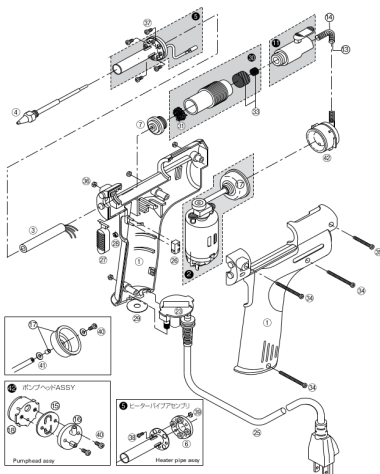

Pistolet à dessouder Goot TP100

Achat neuf : 29 mars 2024 à [BMJ Elec](#) (Nantes), [garantie 1 an pièces et main d'oeuvre](#)

Documentation

Caractéristiques

- Pompe intégrée, 600mmHg
- Commande de l'aspiration par gâchette
- Plage de réglage de température : 250 à 450°C
- Puissance 75W

Accessoires

Livré avec une buse TP100N-10

Un support fer pour le poser, une tige de nettoyage, 3 filtres, 1 tube silicone de remplacement

Utilisation

Entretien / Maintenance

Une grande partie des pièces sont remplaçables, on peut les trouver chez [BMJ Elec](#) par exemple. Les opérations de nettoyage et de remplacement des pièces sont décrites dans le manuel d'utilisation.