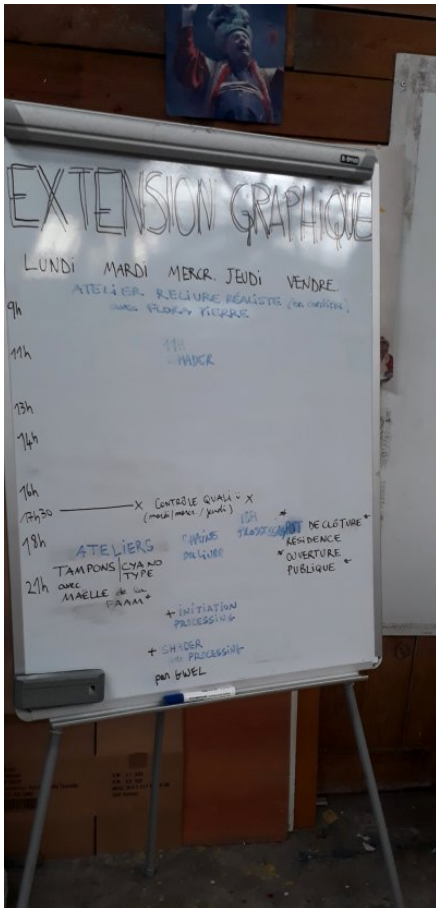

# Extension graphique

Résidence du 5 au 9 septembre 2022

## > lundi 5

démoulage élastomère de silicone / tampons mousse et silicone / création collective / typo Amongother

> **mardi 6**

Article extrait de : <http://www.lesporteslogiques.net/wiki/> - **WIKI Les Portes Logiques**