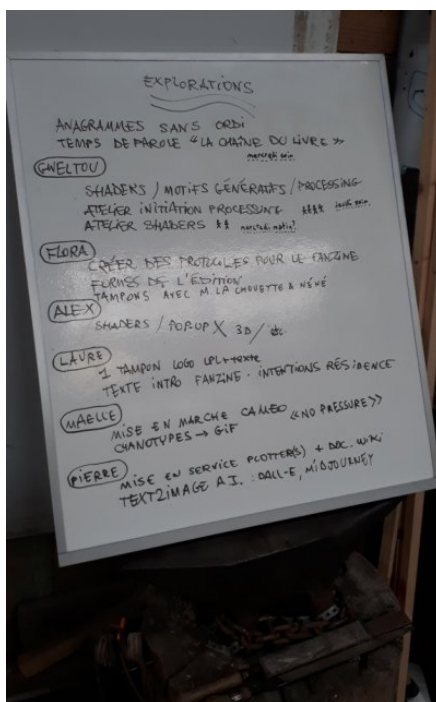

Extension graphique

Résidence du 5 au 9 septembre 2022

Programme de la semaine

> lundi 5

démoulage élastomère de silicone / tampons mousse et silicone / création collective / typo Amongother

> **mardi 6**

Article extrait de : <http://www.lesporteslogiques.net/wiki/> - **WIKI Les Portes Logiques**