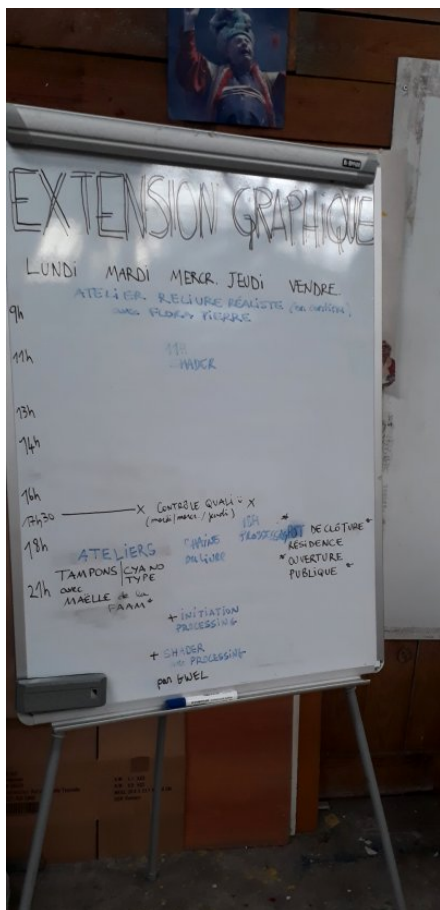

Extension graphique

Résidence du 5 au 9 septembre 2022

Programme de la semaine

> lundi 5

démoulage élastomère de silicone / tampons mousse et silicone / création collective / typo Amongother

> **mardi 6**

Article extrait de : <http://www.lesporteslogiques.net/wiki/> - **WIKI Les Portes Logiques**