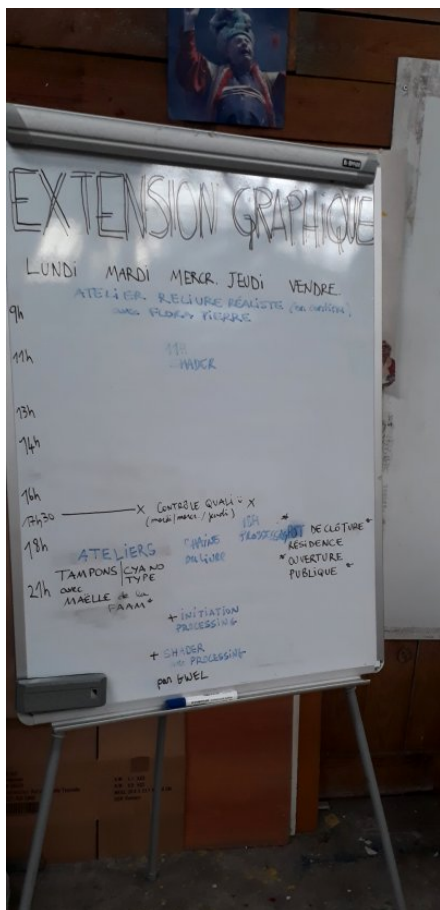

Extension graphique

Résidence du 5 au 9 septembre 2022

Programme de la semaine

> lundi 5

démoulage elastomere de silicone / tampons mousse et silicone / création collective / tampon PITRE / typo Amongothers - [La FAAM*](#)

> **mardi 6**

Article extrait de : <http://www.lesporteslogiques.net/wiki/> - **WIKI Les Portes Logiques**

Adresse : http://www.lesporteslogiques.net/wiki/recherche/extension_graphique/start?rev=1662468315