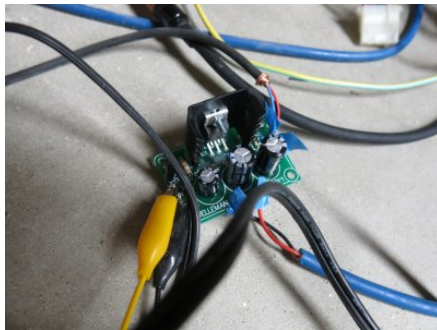

le bobinage

- Un petit programme arduino pour compter les tour de bobines (grâce à un aimant placer sur l'axe de rotation et interrupteur reed)
 - récupérer ici : <https://forum.arduino.cc/t/simple-pulse-counter/519930>
- Environs 3500 tours

assemblage

- La bobine et la base sont collés à l'epoxy

trempage

- Pour donner à l'ensemble un peu d'homogénéité et surtout protéger la bobine le tout est laissé trempé dans de la paraffine jusqu'à temps qu'il n'y ai plus de petites bulles

essai infrabassique avec retour d'informations

- Ça fonctionne plutôt bien au niveau des infras
- Ajout d'un second micro (caché sous le scotch bleu)
- Câblage du gros micro et du petit avec un ampli mono 7W pour créer un feedback de résonances