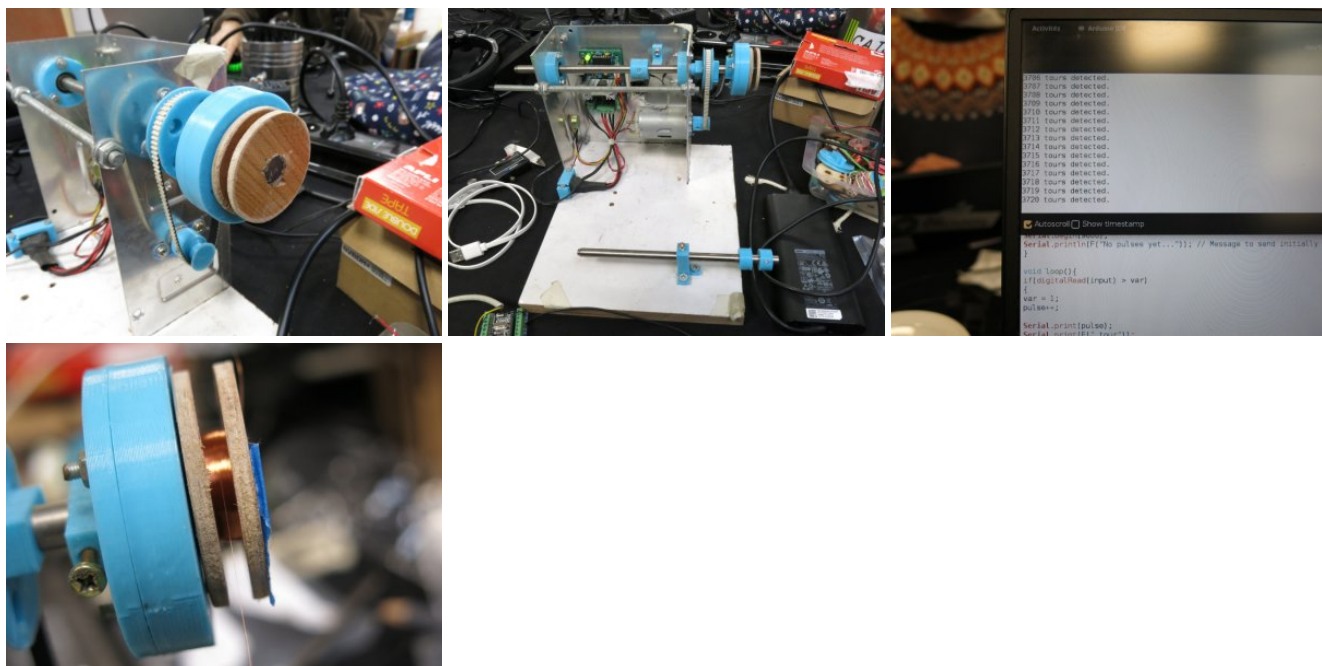

Trucs à broder: <https://dev.laurent-malys.fr/harmono-bro/>

Infra PickUp

Profiter de ces beaux jours d'automne pour se chauffer au néons et ressortir la petite [bobineuse](#) pour créer un mirco

la base infrastructurelle

- Deux disques de cp plaqué de 3 mm découper à la scie cloche
- Un aimant Alnico de 10mm de diamètre
- Du fil enamel de 0,063mm de diamètre
- Une plaque rectangulaire pour insérer les œillets et fixer le câbles audio

assemblage

- La bobine et la base sont collés à l'epoxy

trempage

- Pour donner à l'ensemble un peu d'homogénéité et surtout protéger la bobine le tout est laissé trempé dans de la paraffine jusqu'à temps qu'il n'y ai plus de petites bulles

essai infrabassique avec retour d'informations

- Ça fonctionne plutôt bien au niveau des infras
- Ajout d'un second micro (caché sous le scotch bleu)
- Câblage du gros micro et du petit avec un ampli mono 7W pour créer un feedback de résonances