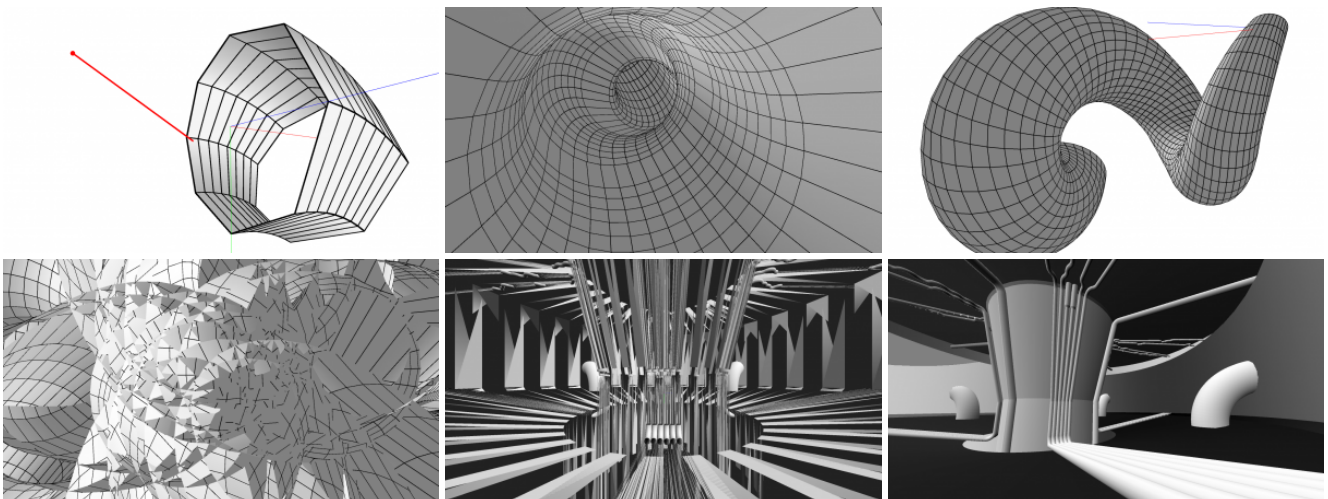

essai infrabassique avec retour d'informations

- Ça fonctionne plutôt bien au niveau des infras
- Ajout d'un second micro (caché sous le scotch bleu)
- Câblage du gros micro et du petit avec un ampli mono 7W pour créer un feedback de résonances

Infra graphique

Dérive dans les images semi-graphiques. Avant le graphisme «hi-res». Journal : [infra-graphique](#)

Quaternion

Article extrait de : <http://www.lesporteslogiques.net/wiki/> - **WIKI Les Portes Logiques**
Adresse : http://www.lesporteslogiques.net/wiki/recherche/residence_infra/start?rev=1731517203
Article mis à jour: **2024/11/13 18:00**